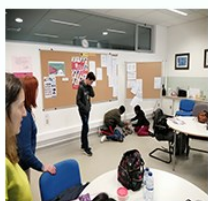

Newsletter

Teatro: Auto da Barca do Inferno

Sketch Teatral

Natureza Morta

Love Wall

ACONTECE NA Nossa Escola

Projeto - AMARTE

Para destacar acontecimentos, enviar email para:
prof330_luisigreja@aevjuomenha.com
prof220_antoniomalcato@aevjuomenha.com