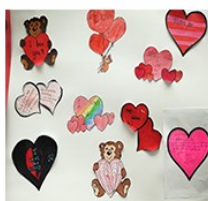

Newsletter

Teatro: Auto da Barca do Inferno

Sketch Teatral

Natureza Morta

Love Wall

ACONTECE NA Nossa Escola

Projeto - AMARTE

Para destacar acontecimentos, enviar email para:
prof330_luisigreja@aevjuomenha.com
prof220_antoniomalcato@aevjuomenha.com